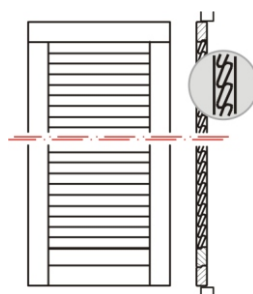

žaluzine

program drvo

pomična žaluzina
(pomične leptirke)

nepomična žaluzina
(nepomične leptirke)

nepomična žaluzina sa
zatvorenim leptirkama
(nepomične leptirke)

1. primjena kod prozora, balkonskih vrata, kliznih stijena i harmo kliznih stijena
2. svi elementi izrađeni su od izuzetno kvalitetne jela/smreka građe osušene na $10 \pm 2\%$ vlage. Profil je debljine 32/70 mm kod pomičnih žaluzina odnosno, 32/70 mm ili 42/80 mm kod nepomičnih žaluzina
3. žaluzine su opremljene okovom PRIMO 2000

izvedba kod visine žaluzine jednake ili viša od 1.400 mm