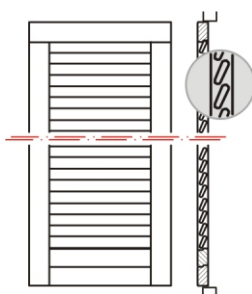

žaluzine

program drvo

pomična žaluzina
(pomične leptirke)

nepomična žaluzina
(nepomične leptirke)

nepomična žaluzina sa
zatvorenim leptirkama
(nepomične leptirke)

1. primjena kod prozora, balkonskih vrata, kliznih stijena i harmo kliznih stijena
2. svi elementi izrađeni su od izuzetno kvalitetne jela/smreka građe osušene na $10 \pm 2\%$ vlage. Profil je debljine 32/70 mm kod pomičnih žaluzina odnosno, 32/70 mm ili 42/80 mm kod nepomičnih žaluzina
3. žaluzine su opremljene okovom PRIMO 2000

izvedba kod visine žaluzine jednake ili viša od 1.400 mm