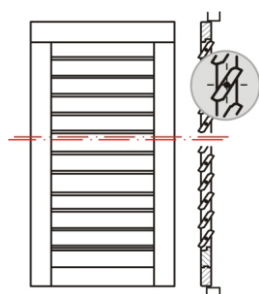

žaluzine

program drvo

pomična žaluzina
(pomične leptirke)

nepomična žaluzina
(nepomične leptirke)

nepomična žaluzina sa
zatvorenim leptirkama
(nepomične leptirke)

1. primjena kod prozora, balkonskih vrata, kliznih stijena i harmo kliznih stijena
2. svi elementi izrađeni su od izuzetno kvalitetne jela/smreka građe osušene na $10 \pm 2\%$ vlage. Profil je debljine 32/70 mm kod pomičnih žaluzina odnosno, 32/70 mm ili 42/80 mm kod nepomičnih žaluzina
3. žaluzine su opremljene okovom PRIMO 2000

izvedba kod visine žaluzine jednake ili viša od 1.400 mm