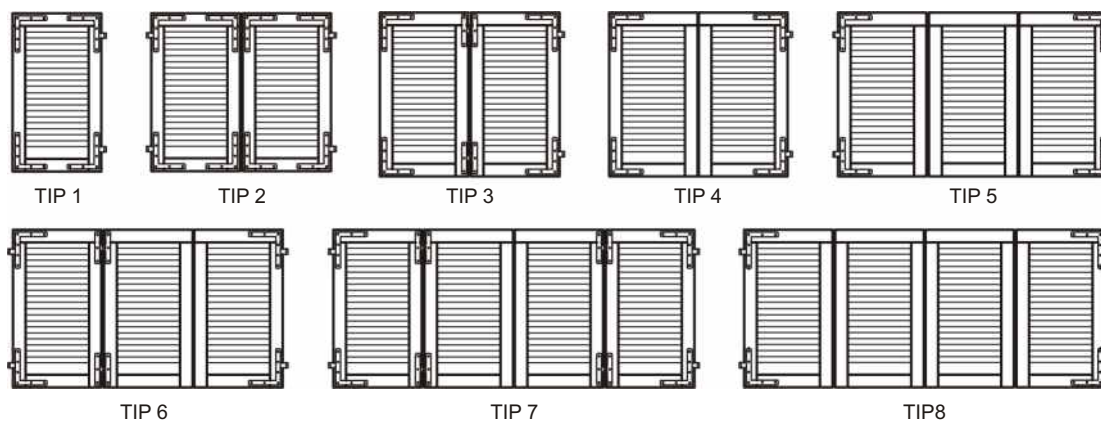

## program drvo

pomične žaluzine - profil debljine 32 mm

fiksne žaluzine - profil debljine 32 mm

fiksne žaluzine - profil debljine 42 mm

žaluzine specijalnog oblika