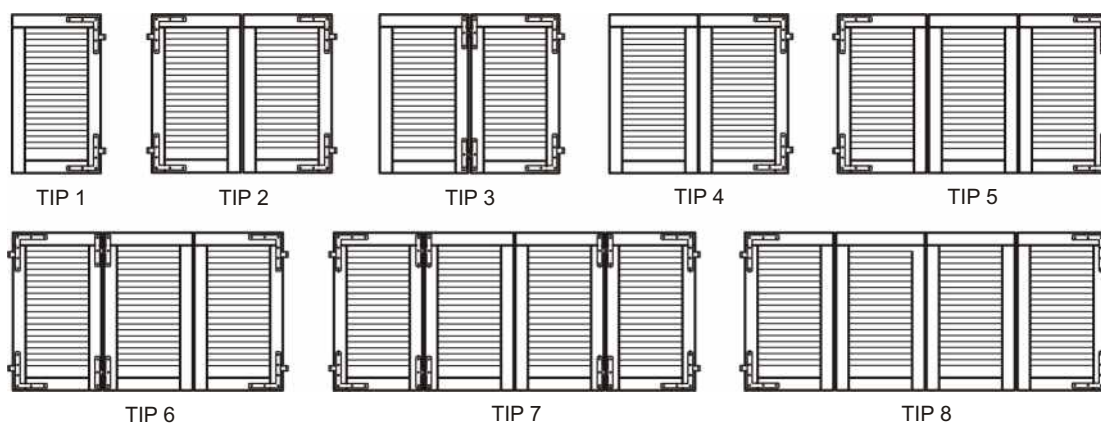

## program drvo

pomične žaluzine - profil debljine 32 mm

fiksne žaluzine - profil debljine 32 mm

fiksne žaluzine - profil debljine 42 mm

žaluzine specijalnog oblika