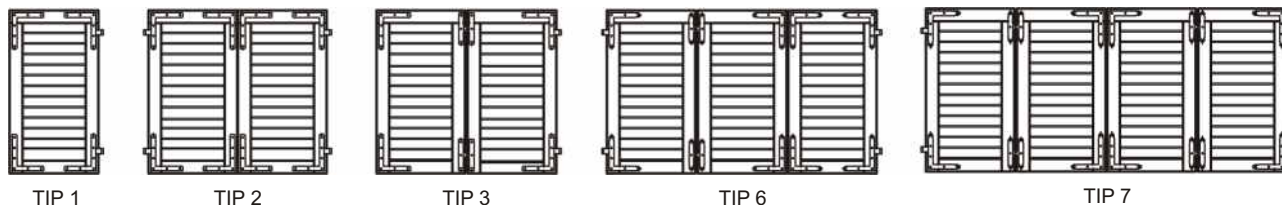

## program drvo

pomične žaluzine - profil debljine 32 mm

fiksne žaluzine - profil debljine 32 mm

fiksne žaluzine - profil debljine 42 mm

žaluzine specijalnog oblika