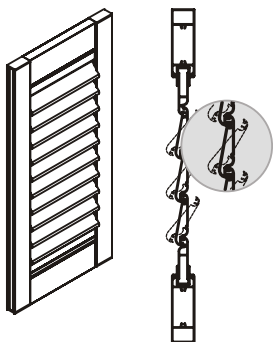

žaluzine

program drvo-aluminij

žaluzine pomične leptirke

žaluzine nepomične leptirke

1. primjena kod prozora, balkonskih vrata, kliznih stijena
2. aluminijske žaluzine su izrađene iz visokokvalitetnog aluminija, te završno zaštićene lakovima, prema ton-karti Lokve, koji osiguravaju dug život proizvodima
3. žaluzine se izvode u profilu debljine 31 mm, sa okvirom i to sa pomičnim ili nepomičnim leptirkama
4. montiraju se na gotovu fasadu, nakon svih zidarskih radova

izvedba okvira žaluzina