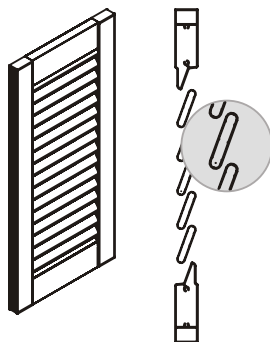

žaluzine

program drvo-aluminij

žaluzine pomične leptirke

žaluzine nepomične leptirke

1. primjena kod prozora, balkonskih vrata, kliznih stijena
2. aluminijske žaluzine su izrađene iz visokokvalitetnog aluminija, te završno zaštićene lakovima, prema ton-karti Lokve, koji osiguravaju dug život proizvodima
3. žaluzine se izvode u profilu debljine 31 mm, sa okvirom i to sa pomičnim ili nepomičnim leptirkama
4. montiraju se na gotovu fasadu, nakon svih zidarskih radova

izvedba okvira žaluzina