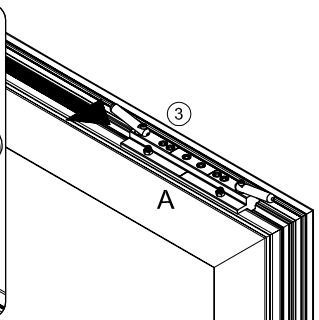

Deurhengsel BKV 170 R

Montage handleiding

Zawias do drzwi

BKV 170 R

Instrukcja montazu

WK2

tauglich
bei 3 Bändern

Ausf. / type / tipo: