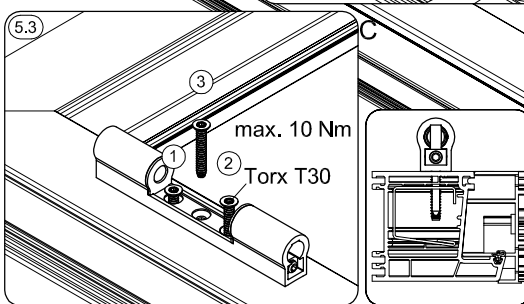

Deurhengsel BKV 170 R

Montage handleiding

Zawias do drzwi

BKV 170 R

Instrukcja montazu

WK2

tauglich
bei 3 Bändern

Ausf. / type / tipo: