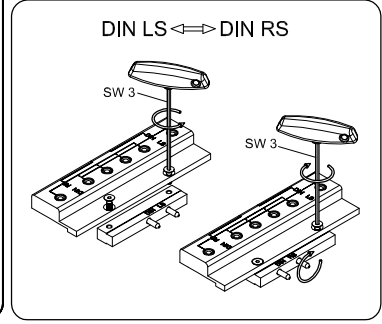

Türband BKV 170 R

Montageanleitung

Hinge BKV 170 R

Mounting instructions

Paumelle BKV 170 R

Instructions de montage

Bisagra BKV 170 R

Instrucciones de montaje

Deurhengsel BKV 170 R

Montage handleiding

Zawias do drzwi

BKV 170 R

Instrukcja montazu

WK2

tauglich
bei 3 Bändern

Ausf. / type / tipo: