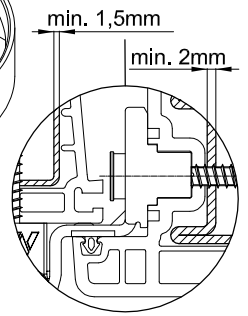

Türband BKV 170 R

Montageanleitung

Hinge BKV 170 R

Mounting instructions

Paumelle BKV 170 R

Instructions de montage

Bisagra BKV 170 R

Instrucciones de montaje

Deurhengsel BKV 170 R

Montage handleiding

Zawias do drzwi

BKV 170 R

Instrukcja montazu

WK2

tauglich
bei 3 Bändern

Ausf. / type / tipo:

Art.-Nr.: 551622