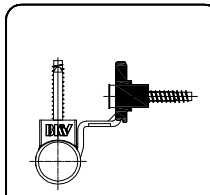

Türband BKV 170 R

Montageanleitung

Hinge BKV 170 R

Mounting instructions

Paumelle BKV 170 R

Instructions de montage

Bisagra BKV 170 R

Instrucciones de montaje

Deurhengsel BKV 170 R

Montage handleiding

Zawias do drzwi

BKV 170 R

Instrukcja montazu

WK2

tauglich
bei 3 Bändern

Ausf. / type / tipo: