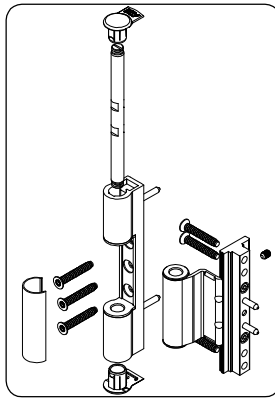

Türband BKV 170 R

Montageanleitung

Hinge BKV 170 R

Mounting instructions

Paumelle BKV 170 R

Instructions de montage

Bisagra BKV 170 R

Instrucciones de montaje

Deurhengsel BKV 170 R

Montage handleiding

Zawias do drzwi

BKV 170 R

Instrukcja montazu

WK2

tauglich
bei 3 Bändern

Ausf. / type / tipo: