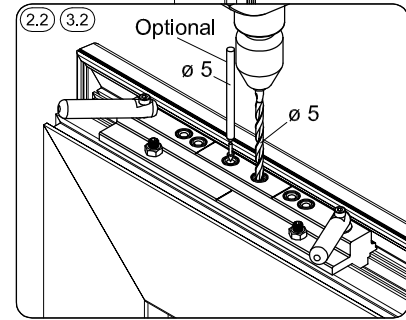

Deurhengsel BKV 170 R

Montage handleiding

Zawias do drzwi

BKV 170 R

Instrukcja montazu

WK2

tauglich
bei 3 Bändern

Ausf. / type / tipo: