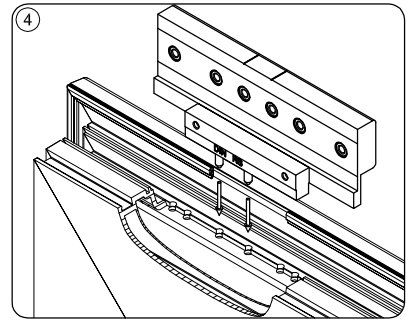

Deurhengsel BKV 170 R

Montage handleiding

Zawias do drzwi

BKV 170 R

Instrukcja montazu

WK2

tauglich
bei 3 Bändern

Ausf. / type / tipo: